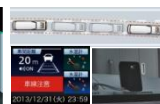

プレミアムな北海道の旅を演出する

JOTETSU PREMIUM DX

無料 Wi-Fi サービス

インターネットに無料接続ができ、移動時間を有効に活用できます。

全シートに USB コンセントを設置

携帯電話の充電にご利用いただけます。

10列40席に特別シートを備えたエレガントな車内。

特別シートには、収納式テーブル・レッグレスト・フットレスト・移動式マクラを装備。

シートピッチは945mmなので足元もゆったり。

感動的な旅へ誘う大型パノラマウインドウ。

プライバシー保護と紫外線対策に遮光ガラスを装着。

ナイトクルージングを彩る、洗練されたLEDファイバー照明と通路灯。

大型3スパンラックルームだから、多くのお荷物が収納可能。

車内前方・中央の2箇所に薄型テレビモニターが格納されています。

大型スーパーハイデッカーバスに10列40席
全席特別仕様2人掛けシートを装備

テレビ DVD CD カラオケ 湯沸器 冷蔵庫

株式会社じょうてつは、公益社団法人日本バス協会の「貸切バス事業者安全性評価認定制度」認定委員会において、安全輸送に対する取り組みが優良と認められ、最高ランクの「三ツ星」認定を受けました。

ドライバーモニター

車線逸脱警報

車両安定制御システム衝突回避支援機能

じょうてつ

お問い合わせ

観光推進プロジェクトチーム (011)811-1090