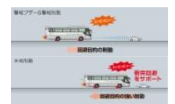

プレミアムな北海道の旅を演出する

JOTETSU PREMIUM DX

無料 Wi-Fi サービス

インターネットに無料接続ができ、移動時間を有効に活用できます。

全シートに USB コンセントを設置

携帯電話の充電にご利用いただけます。

10列40席に特別シートを備えたエレガントな車内。

特別シートには、収納式テーブル・レッグレスト・フットレスト・移動式マクラを装備。

当社は、「貸切バス事業者安全性評価認定制度」認定委員会において、一ツ星の認定を受けております。

ドライバーモニター

車線逸脱警報

車両安定制御システム

衝突回避支援機能

じょうてつ

お問い合わせ (011)572-3135