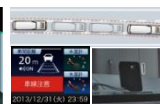

プレミアムな北海道の旅を演出する

JOTETSU PREMIUM DX

無料 Wi-Fi サービス

インターネットに無料接続ができ、移動時間を有効に活用できます。

全シートに USB コンセントを設置

携帯電話の充電にご利用いただけます。

10列40席に特別シートを備えたエレガントな車内。

特別シートには、収納式テーブル・レッグレスト・フットレスト・移動式マクラを装備。

シートピッチは945mmなので足元もゆったり。

感動的な旅へ誘う大型パノラマウインドウ。

プライバシー保護と紫外線対策に遮光ガラスを装着。

ナイトクルージングを彩る、洗練されたLEDファイバー照明と通路灯。

大型3スパントラックルームだから、多くのお荷物が収納可能。

車内前方・中央の2箇所に薄型テレビモニターが格納されています。

大型スーパーハイデッカーバスに10列40席
全席特別仕様2人掛けシートを装備

テレビ DVD CD カラオケ 湯沸器 冷蔵庫

当社は、「貸切バス事業者安全性評価認定制度」認定委員会において、一ツ星の認定を受けております。

ドライバーモニター

車線逸脱警報

車両安定制御システム

衝突回避支援機能

じょうてつ

お問い合わせ (011)572-3135