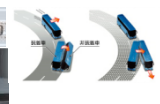

車両安定制御システム衝突回避支援機能