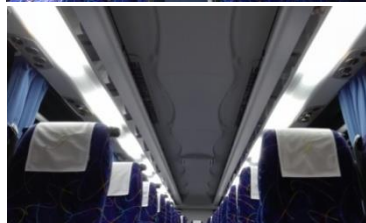

讓您的巴士旅遊更有樂趣的沙龍型巴士

JOTETSU PREMIUM

免費 Wi-Fi 網路

可免費使用網路，搭乘時也能有效利用時間。

座椅皆設有 USB 插座，

隨時能為行動電話充電。

(最後一排的中央座位以及補助座位除外)

最後方的 8 個座椅可轉動作為沙龍使用。

可容納 53 位乘客 (包含 8 個輔助座位)

採用能保護隱私及防紫外線的遮光玻璃。

大型 3 門行李箱，能容納大量的行李。

車內的前方及中央共 2 處收納有薄型液晶螢幕。

後方的 8 個座位為旋轉式沙龍型座椅。
11 列 45 人座+8 個輔助座位，最多可供 53 位乘客搭乘。

定鐵股份有限公司受到公益社團法人日本巴士協會的「遊覽車出租業者安全性評估認證制度」認證委員會的肯定，於安全運輸措施方面獲評為「優良」，並榮獲最高等級的「三星」認證。