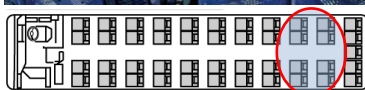

## 座椅皆設有 USB 插座，

隨時能為行動電話充電。

(最後一排的中央座位以及補助座位除外)

最後方的 8 個座椅可轉動作為沙龍使用。

可容納 53 位乘客(包含 8 個輔助座位)

採用能保護隱私及防紫外線的遮光玻璃。

大型 3 門行李箱，能容納大量的行李。

車內的前方及中央共 2 處收納有薄型液晶螢幕。

後方的 8 個座位為旋轉式沙龍型座椅。  
11 列 45 人座+8 個輔助座位，最多可供 53 位乘客搭乘。

電視 DVD CD 電熱水壺 冰箱

駕駛狀態監視器

偏移車道警告

車輛穩定控制系統

防撞輔助功能

定鐵股份有限公司

洽詢 (011)572-3135(僅限日語)