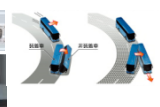

後方的 8 個座位為旋轉式沙龍型座椅。  
11 列 45 人座+8 個輔助座位，最多可供 53 位乘客搭乘。

電視 DVD CD 電熱水壺 冰箱

駕駛狀態監視器

偏移車道警告

車輛穩定控制系統

防撞輔助功能

定鐵股份有限公司

洽詢 (011)572-3135(僅限日語)