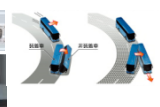

讓您的巴士旅遊更有樂趣的沙龍型巴士

JOTETSU PREMIUM

免費 Wi-Fi 網路

可免費使用網路，搭乘時也能有效利用時間。

座椅皆設有 USB 插座，

隨時能為行動電話充電。

(最後一排的中央座位以及補助座位除外)

最後方的 8 個座椅可轉動作為沙龍使用。

可容納 53 位乘客 (包含 8 個輔助座位)

採用能保護隱私及防紫外線的遮光玻璃。

大型 3 門行李箱，能容納大量的行李。

車內的前方及中央共 2 處收納有薄型液晶螢幕。

後方的 8 個座位為旋轉式沙龍型座椅。
11 列 45 人座+8 個輔助座位，最多可供 53 位乘客搭乘。

定鐵股份有限公司受到公益社團法人日本巴士協會的「遊覽車出租業者安全性評估認證制度」認證委員會的肯定，於安全運輸措施方面獲評為「優良」，並榮獲最高等級的「三星」認證。

駕駛狀態監視器

偏移車道警告

車輛穩定控制系統

防撞輔助功能

定鐵股份有限公司

洽詢 (011)572-3135(僅限日語)