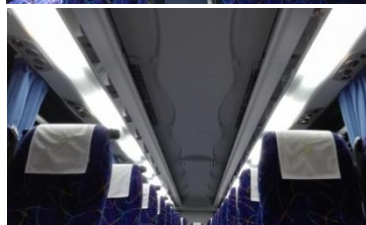

讓您的巴士旅遊更有樂趣的沙龍型巴士

## 座椅皆設有 USB 插座，

隨時能為行動電話充電。

(最後一排的中央座位以及補助座位除外)

最後方的 8 個座椅可轉動作為沙龍使用。

可容納 53 位乘客(包含 8 個輔助座位)

採用能保護隱私及防紫外線的遮光玻璃。

大型 3 門行李箱，能容納大量的行李。

車內的前方及中央共 2 處收納有薄型液晶螢幕。