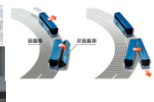

車両安定制御システム衝突回避支援機能