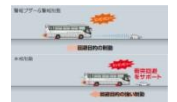

バス旅行の楽しさを極めたサロンタイプ

JOTETSU PREMIUM

無料 Wi-Fi サービス

インターネットに無料接続ができ、移動時間を有効に活用できます。

シートに USB コンセントを設置

携帯電話の充電にご利用いただけます。

(最後列中央席および補助席にはありません)

後方 8 席がサロンとしてご利用いただけます。

53 名までご乗車いただけます(補助席 8 席利用)

プライバシー保護と紫外線対策に遮光ガラスを装着。

大型 3 スパントラックルームだから、多くのお荷物が収納可能。

車内前方・中央の 2 箇所に薄型テレビモニターが格納されています。

後方 8 席が回転するサロン型シート
11 列 45 席+補助席 8 席、53 名様までご利用できます

テレビ DVD CD 湯沸器 冷蔵庫

株式会社じょうてつは、平成 29 年 12 月の「貸切バス事業者
安全性評価認定制度」認定委員会において、安全輸送に
対する取り組みが再び優良と評価され、おかげさまで
最高位である「三ツ星」認定を更新することができました。

ドライバーモニター

車線逸脱警報

車両安定制御システム

衝突回避支援機能

じょうてつ

お問い合わせ (011)572-3135