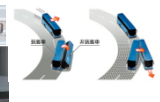

車両安定制御システム