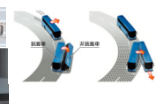

車両安定制御システム