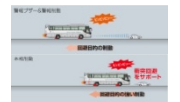

車両安定制御システム衝突回避支援機能

じょうてつ

お問い合わせ

観光推進プロジェクトチーム (011)811-1090