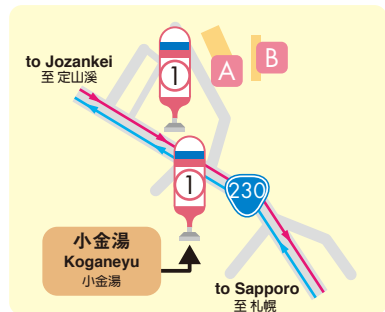

Jozankei Area 定山溪地區

Kappa Liner Boarding/Deboarding Information 河童Liner號上下車處導覽

Either only boarding or deboarding is possible at all bus stops besides [Koganeyu] stop. 「小金湯」以外的停靠站，僅可供上車或下車利用。

※★ indicates both boarding and deboarding are possible. To Sapporo 札幌方向
※★為上下車皆可利用。

- ① A 湯元 小金湯 Yumoto Koganeyu 湯元 小金湯
- ① B 湯元 旬の御宿まつの湯 Yumoto Shunno-Oyado Matsunoyu 湯元 旬之禦宿松之湯
- ② C 定山溪鶴雅リゾートスパ 森の語 Jozankei Tsuruga Resort Spa Mori-no-Uta 定山溪鶴雅溫泉渡假飯店 森之語
- ② D 悠久の宿 白糸 Yukyuno-yado Shiraito 悠久之宿白糸
- ④ E ホテル鹿の湯・花もじ Hotel Shikanoyu Hanamomiji 鹿之湯飯店・花風葉
- ④ F 定山溪ホテル Jozankei Hotel 定山溪酒店
- ④ G めくもりの宿ふる川 Nukumorino-yado Furukawa 溫暖之宿 古川
- ⑤ H 定山溪第一賓亭翠山亭 Jozankei Daiichi Hotel Suizantei 定山溪第一賓亭留 翠山亭

- ⑤ I 翠蝶館 Suichokan 翠蝶館
- ⑦ J 定山溪ビューホテル Jozankei View Hotel 定山溪豪華酒店
- ⑧ K 定山溪万世閣ホテルミリオーネ Jozankei Manseikaku Hotel Milione 定山溪萬世閣酒店Milione
- ⑧ L 定山溪溫泉ホテル山溪苑 Hotel Sankeien 酒店山溪苑
- ⑨ M 湯之花定山溪殿 Yunohana Jozankeiden 湯之花定山溪殿
- ⑩ N 豊平峽温泉 Hoheikyo Onsen 豐平峽溫泉

Sapporo Station, Odori and Susukino Area 札幌站·大通·薄野區