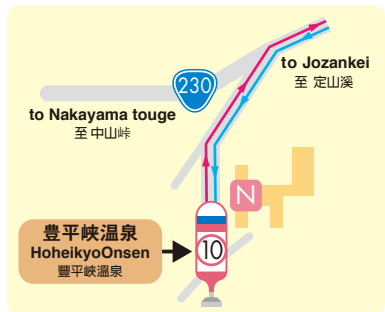

Jozankei Area 定山溪地區

Kappa Liner Boarding/Deboarding Information 河童Liner號上下車處導覽

Either only boarding or deboarding is possible at all bus stops besides [Koganeyu] stop. 「小金湯」以外的停靠站，僅可供上車或下車利用。

※★ indicates both boarding and deboarding are possible. To Sapporo 札幌方向
※★為上下車皆可利用。

- ① A 湯元 小金湯 Yumoto Koganeyu 湯元 小金湯
- ① B 湯元 旬の御宿まつの湯 Yumoto Shunno-Oyado Matsunoyu 湯元 旬之禦宿松之湯
- ② C 定山溪鶴雅リゾートスパ 森の語 Jozankei Tsuruga Resort Spa Mori-no-Uta 定山溪鶴雅溫泉渡假飯店 森之語
- ② D 悠久の宿 白糸 Yukyuno-yado Shiraito 悠久之宿白糸
- ④ E ホテル鹿の湯・花もじ Hotel Shikanoyu Hanamomiji 鹿之湯飯店・花風葉
- ④ F 定山溪ホテル Jozankei Hotel 定山溪酒店
- ④ G めくもりの宿ふる川 Nukumorino-yado Furukawa 溫暖之宿 古川
- ⑤ H 定山溪第一賓亭翠山亭 Jozankei Daiichi Hotel Suizantei 定山溪第一賓亭留 翠山亭

- ⑤ I 翠蝶館 Suichokan 翠蝶館
- ⑦ J 定山溪ビューホテル Jozankei View Hotel 定山溪豪華酒店
- ⑧ K 定山溪万世閣ホテルミリオーネ Jozankei Manseikaku Hotel Milione 定山溪萬世閣酒店Milione
- ⑧ L 定山溪溫泉ホテル山溪苑 Hotel Sankeien 酒店山溪苑
- ⑨ M 湯之花定山溪殿 Yunohana Jozankeiden 湯之花定山溪殿
- ⑩ N 豊平峽温泉 Hoheikyo Onsen 豐平峽溫泉

Sapporo Station, Odori and Susukino Area 札幌站·大通·薄野區