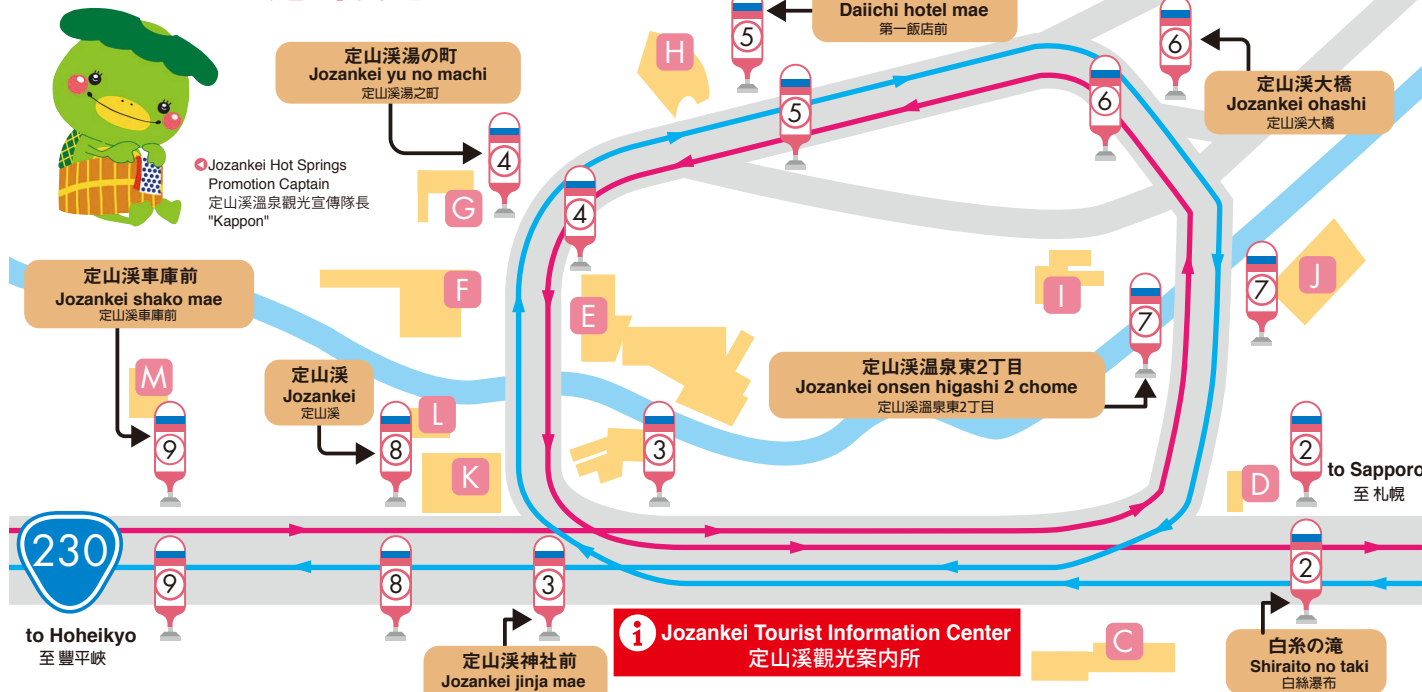

Jozankei Area 定山溪地區

Kappa Liner Boarding/Deboarding Information 河童Liner號上下車處導覽

Either only boarding or deboarding is possible at all bus stops besides [Koganeyu] stop. 「小金湯」以外的停靠站，僅可供上車或下車利用。

※★ indicates both boarding and deboarding are possible. To Sapporo 札幌方向
※★為上下車皆可利用。