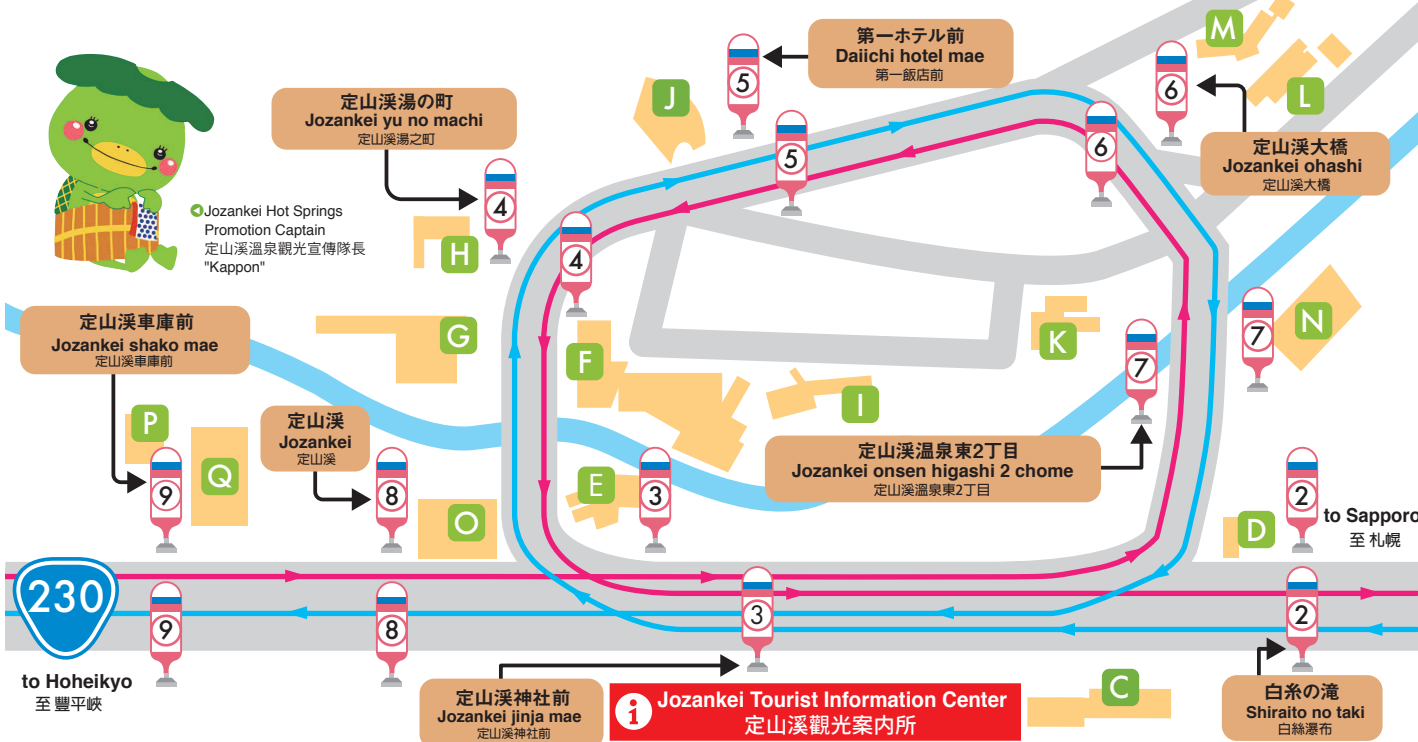

 ... SAPPORO 札幌 → JOZANKEI.HOHEIKYO 定山溪・豊平峡
 ... JOZANKEI.HOHEIKYO 定山溪・豊平峡 → SAPPORO 札幌

Jozankei Hot Springs
 Promotion Captain
 定山溪温泉観光宣傳隊長
 "Kappon"

- ① A 湯元 小金湯
Yumoto Koganeyu
湯元 小金湯
- ① B 湯元 旬の御宿まつ湯
Yumoto Shunno-Oyado Matsunoyu
湯元 旬之禦宿松之湯
- ② C 定山溪鶴雅リゾートスバ 森の譚
Jozankei Tsuruga Resort Spa Mori-no-Uta
定山溪鶴雅温泉渡假飯店 森之譚
- ② D 悠久の宿 白糸
Yukyuno-yado Shiraito
悠久之宿白絲
- ③ E 章月グランドホテル
Shogetsu Grand Hotel
章月大酒店
- ④ F ホテル鹿の湯・花もみじ
Hotel Shikanoyu Hananomiji
鹿之湯飯店・花楓葉
- ④ G 定山溪ホテル
Jozankei Hotel
定山溪酒店
- ④ H ぬくもりの宿ふる川
Nukumorino-yado Furukawa
溫暖之宿 古川
- ④ I 厨翠山
Kuriya Suizan
厨翠山
- ⑤ J 定山溪第一賓享留 翠山亭
Jozankei Daiichi Hotel Suizantei
定山溪第一賓享留 翠山亭
- ⑤ K 翠蝶館
Suichokan
翠蝶館
- ⑥ L 旅籠屋 定山溪商店
Hatagoya Jozankei Shoten
旅籠屋 定山溪商店

Kappa Liner Boarding/Deboarding Information 河童Liner號上下車處導覽

Either only boarding or deboarding is possible at all bus stops besides [Koganeyu] stop.
「小金湯」以外的停靠站，僅可供上車或下車利用。

Boarding only 上車專用		Deboarding only 下車專用	
① A	湯元 小金湯	① A	湯元 小金湯
① B	湯元 旬の御宿まつ湯	① B	湯元 旬の御宿まつ湯
② C	定山溪鶴雅リゾートスバ 森の譚	② C	定山溪鶴雅リゾートスバ 森の譚
② D	悠久の宿 白糸	② D	悠久の宿 白糸
③ E	章月グランドホテル	③ E	章月グランドホテル
④ F	ホテル鹿の湯・花もみじ	④ F	ホテル鹿の湯・花もみじ
④ G	定山溪ホテル	④ G	定山溪ホテル
④ H	ぬくもりの宿ふる川	④ H	ぬくもりの宿ふる川
④ I	厨翠山	④ I	厨翠山
⑤ J	定山溪第一賓享留 翠山亭	⑤ J	定山溪第一賓享留 翠山亭
⑤ K	翠蝶館	⑤ K	翠蝶館
⑥ L	旅籠屋 定山溪商店	⑥ L	旅籠屋 定山溪商店
⑥ M	翠山亭倶楽部定山溪	⑥ M	翠山亭倶楽部定山溪
⑦ N	定山溪ビューホテル	⑦ N	定山溪ビューホテル
⑧ O	定山溪万世閣ホテルミリオネ	⑧ O	定山溪万世閣ホテルミリオネ
⑨ P	湯の花定山溪殿	⑨ P	湯の花定山溪殿
⑨ Q	GRAND BLISSSEN HOTEL JOZANKEI	⑨ Q	GRAND BLISSSEN HOTEL JOZANKEI
⑩ R	豊平峡温泉	⑩ R	豊平峡温泉

※★ indicates both boarding and deboarding are possible.
 ※★為上下車皆可利用。
 To Sapporo 札幌方向

Sapporo Station, Odori and Susukino Area 札幌站・大通・薄野區