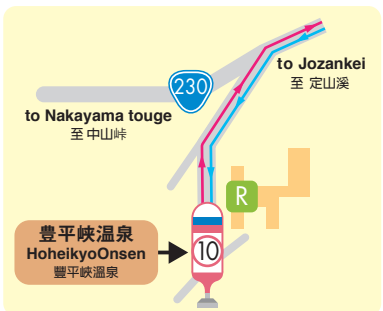

 ... SAPPORO 札幌 → JOZANKEI.HOHEIKYO 定山溪・豊平峡
 ... JOZANKEI.HOHEIKYO 定山溪・豊平峡 → SAPPORO 札幌

Jozankei Hot Springs
 Promotion Captain
 定山溪温泉観光宣傳隊長
 "Kappon"

- ① A 湯元 小金湯
Yumoto Koganeyu
湯元 小金湯
- ① B 湯元 旬の御宿まつ湯
Yumoto Shunno-Oyado Matsunoyu
湯元 旬之禦宿松之湯
- ② C 定山溪鶴雅リゾートスバ 森の譚
Jozankei Tsuruga Resort Spa Mori-no-Uta
定山溪鶴雅温泉渡假飯店 森之譚
- ② D 悠久の宿 白糸
Yukyuno-yado Shiraito
悠久之宿白絲
- ③ E 章月グランドホテル
Shogetsu Grand Hotel
章月大酒店
- ④ F ホテル鹿の湯・花もみじ
Hotel Shikanoyu Hananomiji
鹿之湯飯店・花楓葉
- ④ G 定山溪ホテル
Jozankei Hotel
定山溪酒店
- ④ H ぬくもりの宿ふる川
Nukumorino-yado Furukawa
溫暖之宿 古川
- ④ I 厨翠山
Kuriya Suizan
厨翠山
- ⑤ J 定山溪第一賓享留 翠山亭
Jozankei Daiichi Hotel Suizantei
定山溪第一賓享留 翠山亭
- ⑤ K 翠蝶館
Suichokan
翠蝶館
- ⑥ L 旅籠屋 定山溪商店
Hatagoya Jozankei Shoten
旅籠屋 定山溪商店

Kappa Liner Boarding/Deboarding Information 河童Liner號上下車處導覽

Either only boarding or deboarding is possible at all bus stops besides [Koganeyu] stop.
「小金湯」以外的停靠站，僅可供上車或下車利用。

Boarding only 上車專用		Deboarding only 下車專用	
① A	湯元 小金湯	① A	湯元 小金湯
① B	湯元 旬の御宿まつ湯	① B	湯元 旬の御宿まつ湯
② C	定山溪鶴雅リゾートスバ 森の譚	② C	定山溪鶴雅リゾートスバ 森の譚
② D	悠久の宿 白糸	② D	悠久の宿 白糸
③ E	章月グランドホテル	③ E	章月グランドホテル
④ F	ホテル鹿の湯・花もみじ	④ F	ホテル鹿の湯・花もみじ
④ G	定山溪ホテル	④ G	定山溪ホテル
④ H	ぬくもりの宿ふる川	④ H	ぬくもりの宿ふる川
④ I	厨翠山	④ I	厨翠山
⑤ J	定山溪第一賓享留 翠山亭	⑤ J	定山溪第一賓享留 翠山亭
⑤ K	翠蝶館	⑤ K	翠蝶館
⑥ L	旅籠屋 定山溪商店	⑥ L	旅籠屋 定山溪商店
⑥ M	翠山亭倶楽部定山溪	⑥ M	翠山亭倶楽部定山溪
⑦ N	定山溪ビューホテル	⑦ N	定山溪ビューホテル
⑧ O	定山溪万世閣ホテルミリオネ	⑧ O	定山溪万世閣ホテルミリオネ
⑨ P	湯の花定山溪殿	⑨ P	湯の花定山溪殿
⑨ Q	GRAND BLISSSEN HOTEL JOZANKEI	⑨ Q	GRAND BLISSSEN HOTEL JOZANKEI
⑩ R	豊平峡温泉	⑩ R	豊平峡温泉

※★ indicates both boarding and deboarding are possible.
 ※★為上下車皆可利用。
 To Sapporo 札幌方向

Sapporo Station, Odori and Susukino Area 札幌站・大通・薄野區