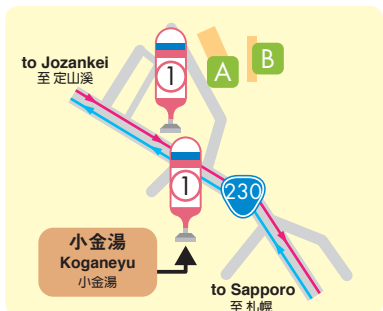

 ... SAPPORO 札幌 → JOZANKEI.HOHEIKYO 定山溪・豊平峡
 ... JOZANKEI.HOHEIKYO 定山溪・豊平峡 → SAPPORO 札幌

Jozankei Hot Springs
 Promotion Captain
 定山溪温泉観光宣傳隊長
 "Kappon"

- ① A 湯元 小金湯
Yumoto Koganeyu
湯元 小金湯
- ① B 湯元 旬の御宿まつ湯
Yumoto Shunno-Oyado Matsunoyu
湯元 旬之禦宿松之湯
- ② C 定山溪鶴雅リゾートスバ 森の譚
Jozankei Tsuruga Resort Spa Mori-no-Uta
定山溪鶴雅温泉渡假飯店 森之譚
- ② D 悠久の宿 白糸
Yukyuno-yado Shiraito
悠久之宿白絲
- ③ E 章月グランドホテル
Shogetsu Grand Hotel
章月大酒店
- ④ F ホテル鹿の湯・花もみじ
Hotel Shikanoyu Hananomiji
鹿之湯飯店・花楓葉
- ④ G 定山溪ホテル
Jozankei Hotel
定山溪酒店
- ④ H ぬくもりの宿ふる川
Nukumorino-yado Furukawa
溫暖之宿 古川
- ④ I 厨翠山
Kuriya Suizan
厨翠山
- ⑤ J 定山溪第一賓享留 翠山亭
Jozankei Daiichi Hotel Suizantei
定山溪第一賓享留 翠山亭
- ⑤ K 翠蝶館
Suichokan
翠蝶館
- ⑥ L 旅籠屋 定山溪商店
Hatagoya Jozankei Shoten
旅籠屋 定山溪商店

Kappa Liner Boarding/Deboarding Information 河童Liner號上下車處導覽

Either only boarding or deboarding is possible at all bus stops besides [Koganeyu] stop.
「小金湯」以外的停靠站，僅可供上車或下車利用。

Boarding only 上車專用		Deboarding only 下車專用	
① A	湯元 小金湯	① A	湯元 小金湯
① B	湯元 旬の御宿まつ湯	① B	湯元 旬の御宿まつ湯
② C	定山溪鶴雅リゾートスバ 森の譚	② C	定山溪鶴雅リゾートスバ 森の譚
② D	悠久の宿 白糸	② D	悠久の宿 白糸
③ E	章月グランドホテル	③ E	章月グランドホテル
④ F	ホテル鹿の湯・花もみじ	④ F	ホテル鹿の湯・花もみじ
④ G	定山溪ホテル	④ G	定山溪ホテル
④ H	ぬくもりの宿ふる川	④ H	ぬくもりの宿ふる川
④ I	厨翠山	④ I	厨翠山
⑤ J	定山溪第一賓享留 翠山亭	⑤ J	定山溪第一賓享留 翠山亭
⑤ K	翠蝶館	⑤ K	翠蝶館
⑥ L	旅籠屋 定山溪商店	⑥ L	旅籠屋 定山溪商店
⑥ M	翠山亭倶楽部定山溪	⑥ M	翠山亭倶楽部定山溪
⑦ N	定山溪ビューホテル	⑦ N	定山溪ビューホテル
⑧ O	定山溪万世閣ホテルミリオネ	⑧ O	定山溪万世閣ホテルミリオネ
⑨ P	湯の花定山溪殿	⑨ P	湯の花定山溪殿
⑨ Q	GRAND BLISSSEN HOTEL JOZANKEI	⑨ Q	GRAND BLISSSEN HOTEL JOZANKEI
⑩ R	豊平峡温泉	⑩ R	豊平峡温泉

※★ indicates both boarding and deboarding are possible.
 ※★為上下車皆可利用。
 To Sapporo 札幌方向

Sapporo Station, Odori and Susukino Area 札幌站・大通・薄野區