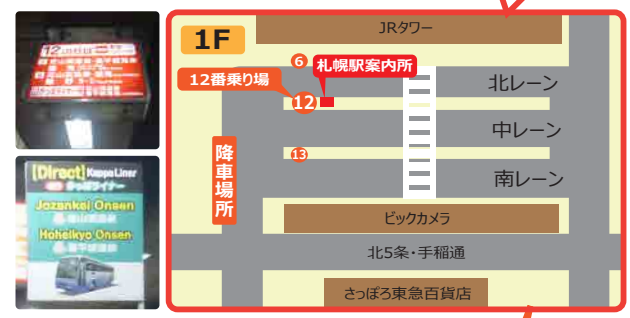

札幌駅・大通・すすきの