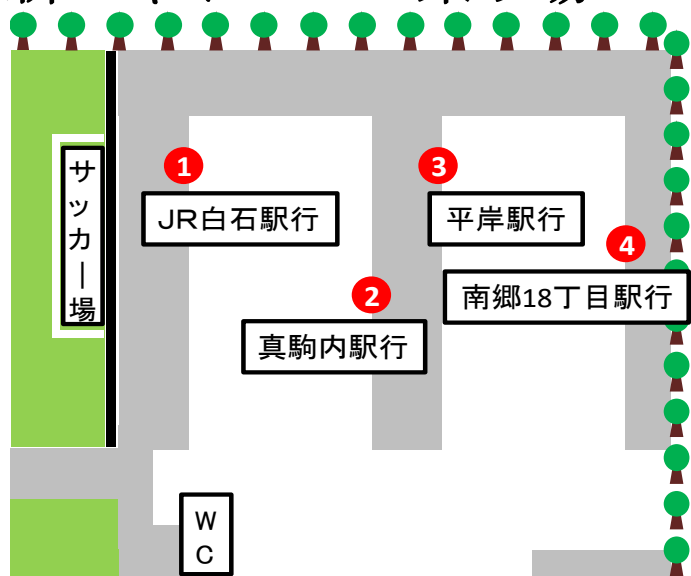

札幌ドームシャトルバス運行開始および乗り場位置変更について

いつも、弊社バスをご利用いただき誠にありがとうございます。

北海道コンサドーレ札幌戦は2020年10月24日（土）より運行開始いたします。

北海道日本ハムファイターズ戦は2020年9月29日（火）より運行開始いたしました。

※コンサート時の運行は未定です。

※運行間隔や運行便数は状況に合わせて変わる場合がございますのでご了承ください。

運行スケジュールについてはHP（http://www.jotetsu.co.jp/bus/shuttle_bus/shuttle_bus.html）にてご確認ください。
また、シャトルバス乗り場の乗車位置が下図のように変更となりましたのでお間違いのないようご注意ください。

新シャトルバス乗り場

※シャトルバスご利用の際のお願い・注意事項

- ・「マスク着用・咳エチケット」にご協力ください。
- ・間隔をあけてお並びください。
- ・大きな声での会話や食事をご遠慮ください。
- ・乗車人数を制限させていただく場合がございます。