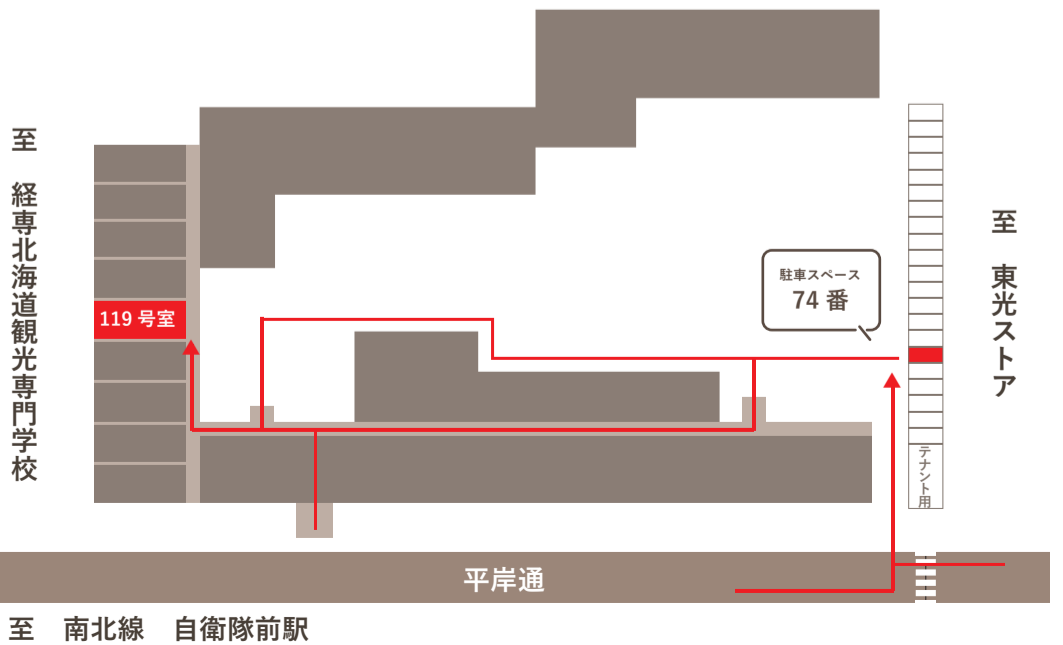

暮らしの想像をふくらませ
 叶えたい理想をご相談ください。

ご予約はこちら
<http://x.gd/7LB2r>

Access Map

住所：札幌市南区澄川3条6丁目3-3 ドエル真駒内 119号室 (1F)
 アクセス：地下鉄南北線「自衛隊前」駅 徒歩2分
 駐車スペース 1台 (駐車番号：74番)

至 南北線 自衛隊前駅